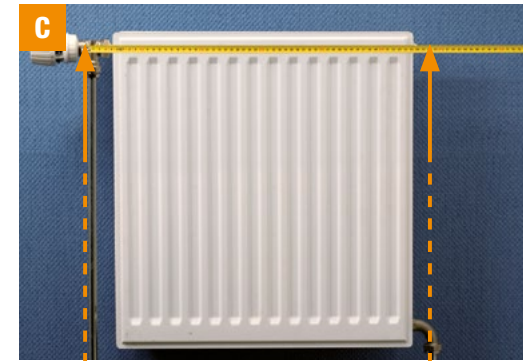

Bedekking exclusief de radiatorkraan en inclusief de aan- en afvoerleiding.

Meet de lengte van de paneelradiator van de aanvoerleiding tot en met de afvoerleiding. Mocht u de afvoerleiding niet willen afdekken, meet dan van de aanvoerleiding tot de zijkant van de paneelradiator, inclusief de ontluichtingsnippel. Noteer deze lengte op het bestelformulier bij kolom C.