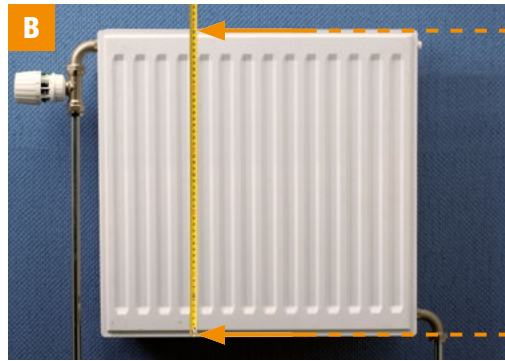

B. Hoogte opmeten

Meet de volledige hoogte vanaf de onderkant van de radiator tot de bovenkant van de radiator. Noteer deze hoogte op het bestelformulier bij kolom B.