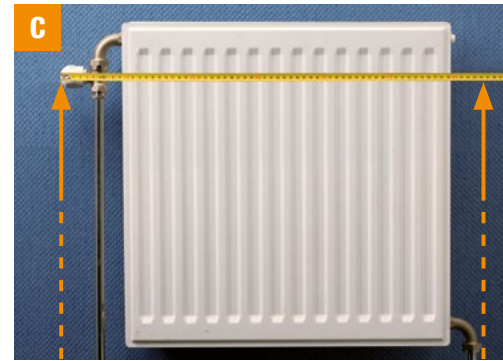

Extra Mogelijkheden

Bedekking inclusief de radiatorkraan* en de aan- en afvoerleiding.

Meet de lengte van de paneelradiator van de radiatorkraan tot en met de afvoerleiding. Noteer deze lengte op het bestelformulier bij kolom C. * N.B. uitsluitend mogelijk bij toepassing van een niet-thermostatische radiatorkraan.