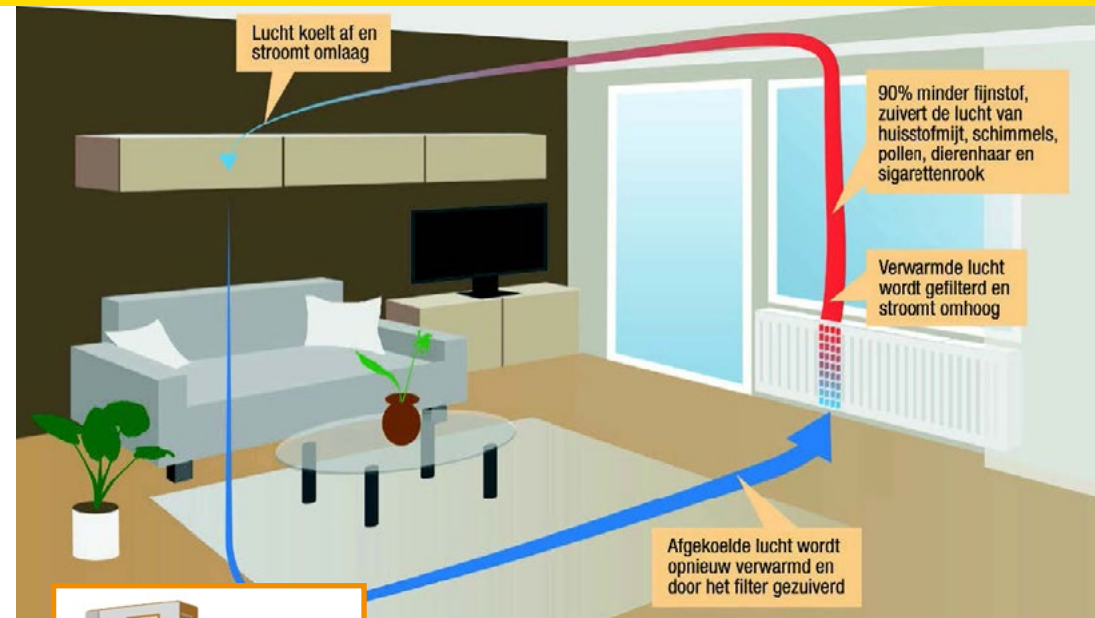

- geen hak-of breekwerk
- metalen ombouw
- eenvoudige montage binnen 5 minuten
- bevestiging met ultrasterke magneten
- toepasbaar op bestaande paneelradiator
- optimale warmtegeleiding
- uw radiator als luxe interieurelement
- zelf te installeren
- Nederlands fabrikaat
- kras- en stootvast
- renoveer uw oude radiator

Handdoekhouder

Voor schone lucht

Door de convectie van de radiator wordt de afgekoelde lucht vanonder de radiator ingezogen en vanboven verwarmd weer uitgestoten. Wanneer u hier fijnstoffilters plaatst, verandert u uw radiator in een automatische luchtreinigingsinstallatie met de volgende mogelijkheden:

- Filtert ziekmakend fijnstof uit de ademlucht. Fijnstofreductie tot wel 90% conform onderzoek van de SLG Prüf- und Zertifizierungs GmbH
- Filtert allergieverhogende deeltjes zoals huisstofmijt, pollen, schimmels, dierenhaar, roet, sigarettenrook, enz.